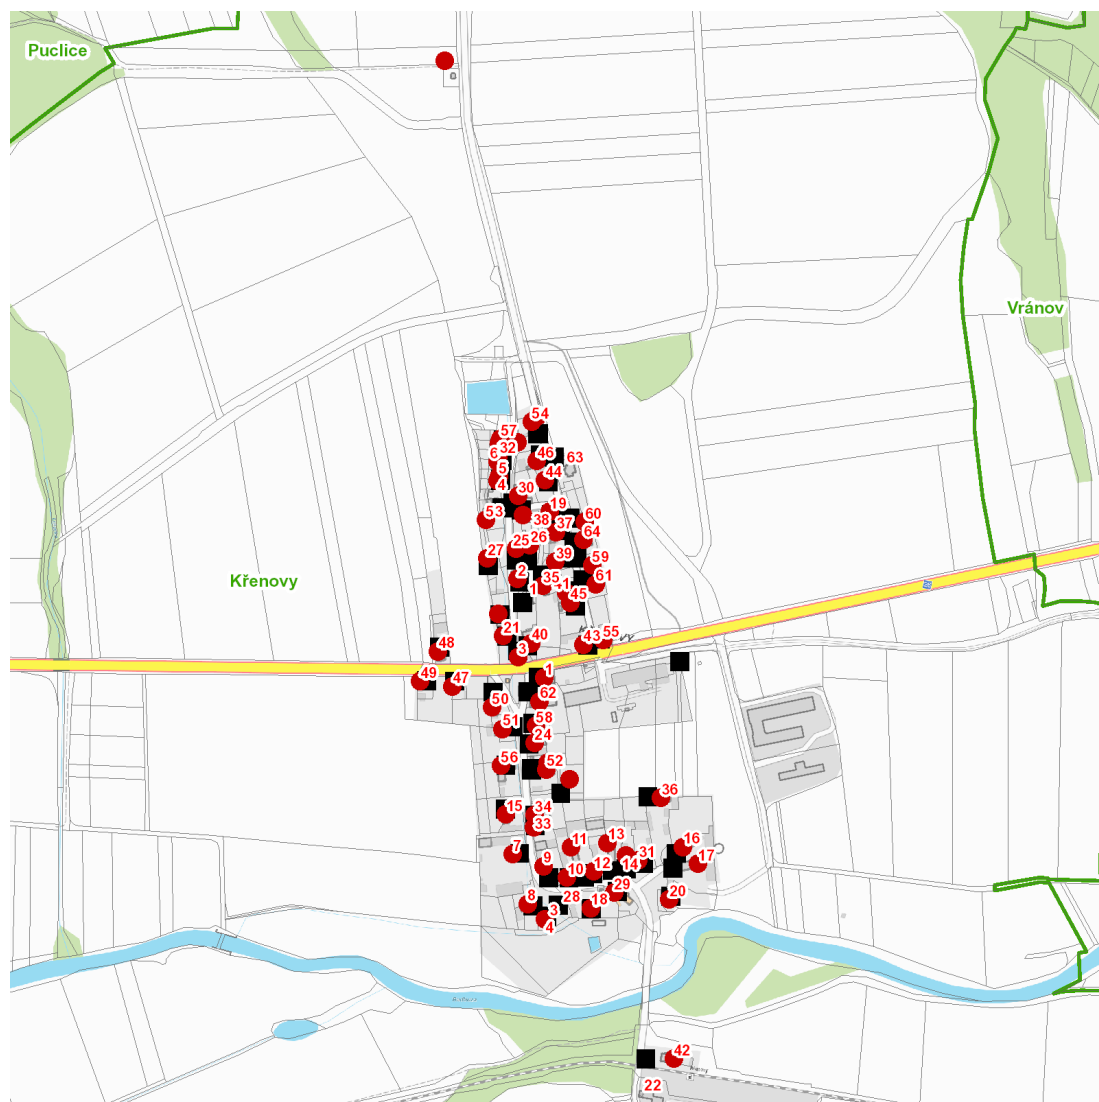

dne **20. 7. 2023** od **11:00** do **15:00** hodin

Plánovaná odstávka zahrnuje tyto lokality:**Křenovy (okres Domažlice)**

č. p. 1-21, 23-27, 29-37, 39-62, 64

č. ev. 4

kat. území **Křenovy** (kód **675903**): parcelní č. 32, 47/2, 102, 104/7, 1126, 1127/4, 1555

NEJDE VÁM ELEKTŘINA...

TIP: Registrujte se zdarma na www.cezdistribuce.cz/sluzba a informace o odstávkách elektřiny budete dostávat e-mailem nebo SMS. U poruch zasíláme SMS s předpokládanou dobou obnovení dodávek. | Aktuální stav dodávek elektřiny na konkrétní adrese zjistíte snadno, rychle a bez registrace na portále **Bez Štávy** (www.bezstavy.cz).

dne 20. 7. 2023 od 11:00 do 15:00 hodin**Orientační mapový podklad odstávkou dotčených lokalit****VYSVĚTLIVKY**

- – adresy dotčené odstávkou elektřiny
- – místa připojení k elektrické síti dotčená odstávkou

INFORMACE ZASLÁNA

IDDS: 99tbvyr (Obec Křenovy)