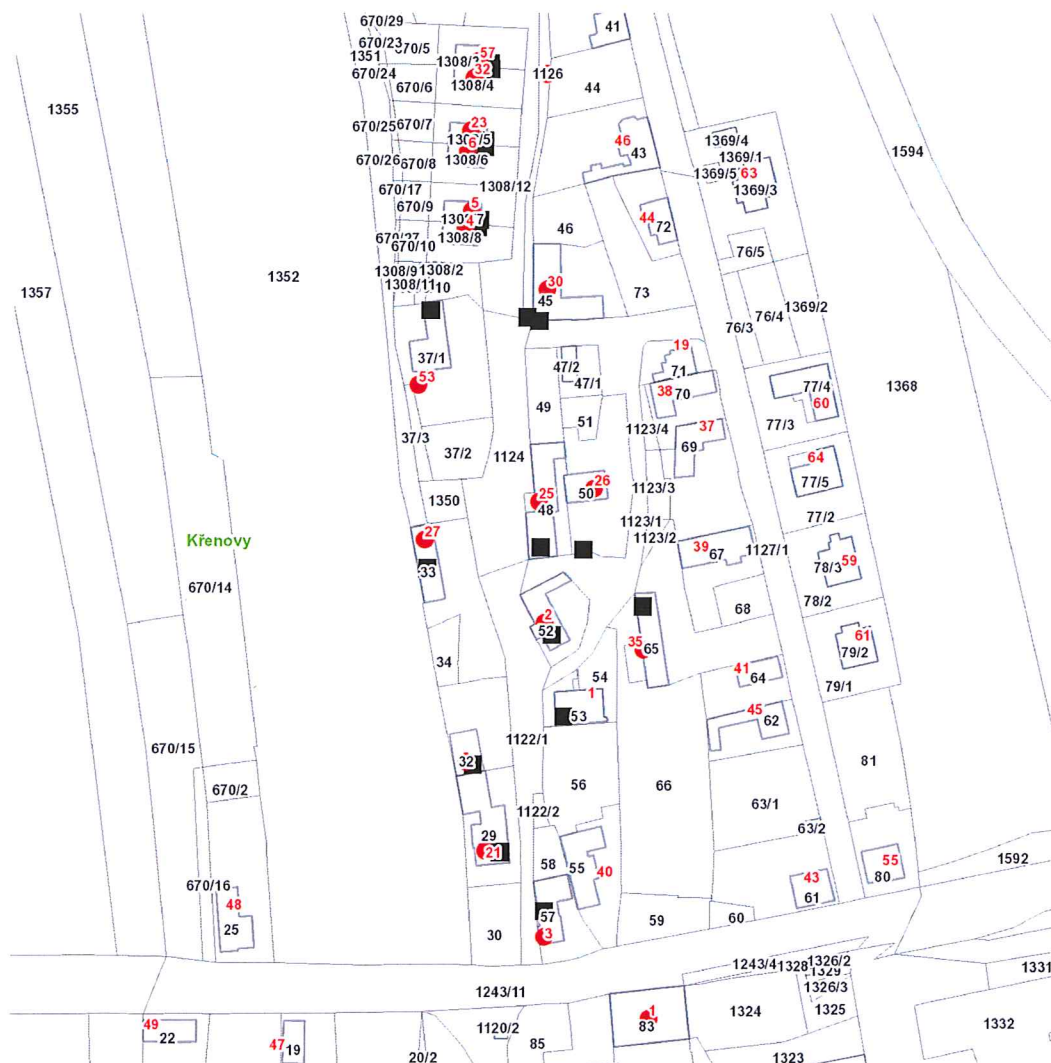

ODSTÁVKA ELEKTRINY

Odesláno datovou zprávou na:

IDDS: 99tbvyr (Obec Křenovy)

Oznámení o přerušení dodávky elektrické energie č. 110060795604

Dovolte, abychom Vás informovali o plánovaném přerušení dodávky elektrické energie v katastru Vaší obce **dne 7. 10. 2021 od 7:30 do 16:30** v rozsahu uvedeném v příloze této zprávy.

Plánovaná odstávka zahrnuje tyto lokality:**Křenovy** (okres Domažlice)

č. p. 1-6, 21, 23, 25, 26, 27, 30, 32, 35, 53, 57

kat. území **Křenovy** (kód **675903**): parcelní č. 32, 1126

UPOZORNĚNÍ

Dotčené zařízení distribuční soustavy je nutné i v době odstávky považovat za zařízení pod napětím, a proto vás žádáme o dodržení všech zásad bezpečnosti a provedení opatření potřebných k zamezení případných škod na zdraví a majetku. | Provozovatelé výroben elektřiny jsou povinni zajistit přerušování dodávky elektřiny z výroby do vypnutého úseku distribuční soustavy.

dne **7. 10. 2021** od **7:30** do **16:30** hodin**Orientační mapový podklad odstávkou dotčených lokalit****VYSVĚTLIVKY**

- – adresy dotčené odstávkou elektřiny
- – místa připojení k elektrické síti dotčená odstávkou